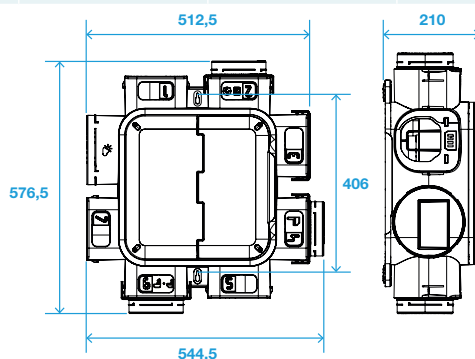

Données générales

Références	Nombre de raccordements Ø 125 mm	Nombre de sanitaires maximum	Nombre de vitesses
11033385	7	6	Vitesse variable

Données dimensionnelles

Références	H (mm)	L (mm)	P (mm)	Ø (mm)	Ø nominal conduit (mm)	Ø rejet (mm)	Poids (kg)
11033385	210	512.5	512.5	125	125	160	5.150