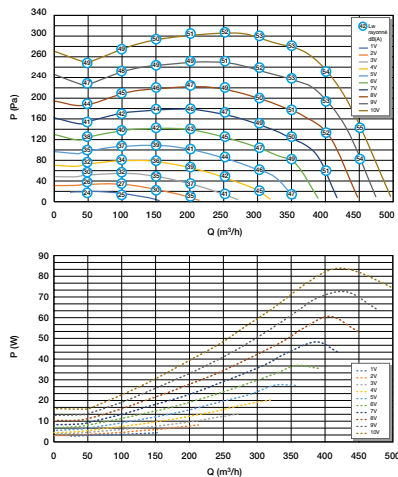

Groupe de ventilation simple flux individuelle à détection multi polluant

11033385 KIT EASYHOME SENSAIR

Données acoustiques

Références	Pression acoustique à 2 m de la bouche cuisine (dB(A))	Puissance acoustique à la bouche cuisine (dB(A))	Puissance acoustique au groupe à 100 m³/h (dB(A))	Puissance acoustique ErP (dB(A))
11033385	6.7	23.7	31.9	47.9

Données thermiques

Références	Consommation moyenne journalière F4 (1 bain + 1 WC) (W)
11033385	7

Données électriques

Références	Fréquence (Hz)	Indice de protection	Intensité max (A)	Tension (V)	Puissance max (W)
11033385	50/60	IPX2	0.75	230	87

Données réglementaires

Références	Classe énergétique – climat moyen
11033385	B

Courbes

Courbes aéraulique, de consommation et valeurs acoustiques EasyHOME SensAIR