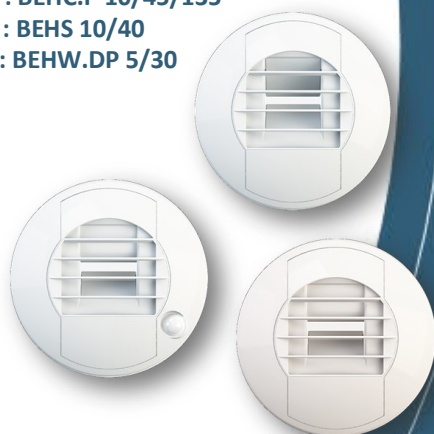

HYDRA **ECOWATT**

609 006

CAISSON VMC HYGROREGLABLE

**TYPE
A/B**

Consommation
à partir de

5,3 W-Th-C

HYDRA **ECOWATT**

609 006

CAISSON VMC HYGRORÉGLABLE

**TYPE
A/B**

- Pour une bonne extraction, installez un chapeau de toiture Ø 160 mm
- Pour éviter la condensation et améliorer l'isolation phonique utilisez les conduits souples isolés (GP Iso)

Bouches hygroréglables :

- Cuisine : BEHC.P 10/45/135
- SdB : BEHS 10/40
- WC : BEHW.DP 5/30

CARACTÉRISTIQUES

- Consommation à partir de 5,3 W-Th-C
- 4 piquages sanitaires Ø 80 mm
- 1 piquage cuisine Ø 125 mm
- 1 piquage de rejet Ø 160 mm

DIMENSIONS

- Hauteur 312 mm
- Largeur 260 mm
- Longueur 266 mm

Kit VMC HYGROREGLABLE
ECOWATT : 609 003