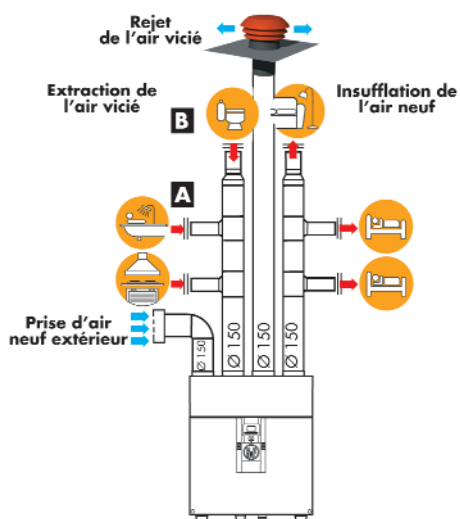

■ Installation multi-positions

■ Entretien facile

HORIZONTAL

VERTICAL

Eléments internes facilement accessibles

Filtres accessibles en façade

Trappe d'accès aux filtres
Piston d'ouverture pneumatique

- Pour un fonctionnement optimum l'appareil doit être installé dans le volume chauffé

■ Dimensions (mm)

VMC DOUBLE FLUX A TRES HAUT RENDEMENT

Séries IDEO 325 ECOWATT RADIO

IDEO 325 ECOWATT FILAIRE

■ Exemple d'installation

■ Exemple de schémas d'installation type "répartition"

■ Exemple de schémas d'installation type "distribution"

Dans ce cas, la bouche B, plus éloignée du caisson, peut-être défavorisée par rapport à la bouche A avec un débit insuffisant.

Nous recommandons alors d'installer les bouches d'extraction sanitaires et les bouches d'insufflation chambre avec des régulateurs de débits.

Réf. RD BP (voir page 48)

VMC DOUBLE FLUX A TRES HAUT RENDEMENT

Séries IDEO 325 ECOWATT RADIO

IDEO 325 ECOWATT FILAIRE

■ Courbe rendement

■ Accessoires spécifiques

■ Autres Accessoires : (voir page 48)

• Panneau cache-gaine