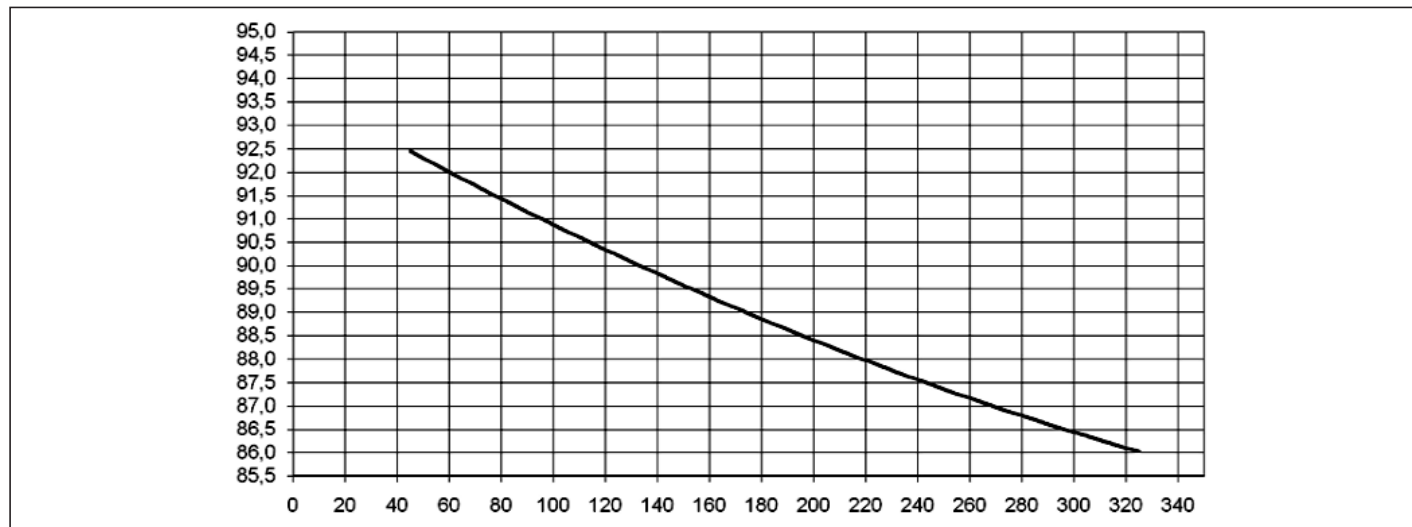

VMC DOUBLE FLUX A TRES HAUT RENDEMENT

Séries IDEO 325 ECOWATT RADIO

IDEO 325 ECOWATT FILAIRE

■ Courbe rendement