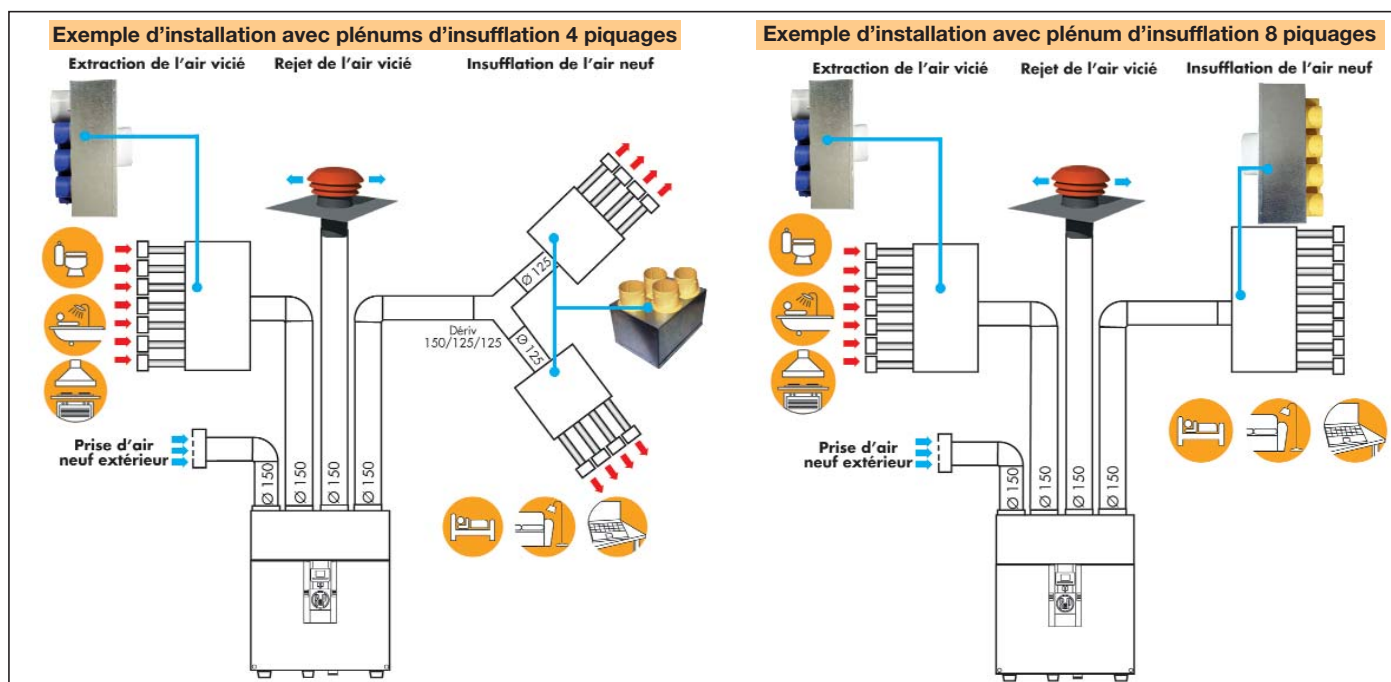

■ Installation multi-positions

■ Entretien facile

HORIZONTAL

VERTICAL

Eléments internes facilement accessibles

Filtres accessibles en façade

Trappe d'accès aux filtres
Piston d'ouverture pneumatique

- Pour un fonctionnement optimum l'appareil doit être installé dans le volume chauffé

■ Dimensions (mm)

VMC DOUBLE FLUX A TRES HAUT RENDEMENT

Séries IDEO 325 ECOWATT RADIO

IDEO 325 ECOWATT FILAIRE

■ Exemple d'installation

■ Exemple de schémas d'installation type "répartition"

■ Exemple de schémas d'installation type "distribution"

Dans ce cas, la bouche B, plus éloignée du caisson, peut-être défavorisée par rapport à la bouche A avec un débit insuffisant.

Nous recommandons alors d'installer les bouches d'extraction sanitaires et les bouches d'insufflation chambre avec des régulateurs de débits.