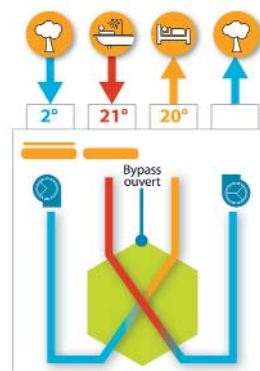

Télécommande radio multi fonctions (Fourni avec IDEO 325 RD)

- Large écran de lecture
- Réglage des débits simplifiés : 3 modes possibles
 - Automatique (2 scénarios pré-réglés)
 - Manuel (selon l'organisation de la vie de famille)
- Programmation sur 7 jours
- Affichage du gain en kW/mois
- Diagnostic permanent de fonctionnement
- Heure
- Température intérieure - extérieure
- Mode absence
- Blocage des réglages effectués (évite que les locataires dérèglent l'installation)

Bouton poussoir cuisine (Fourni avec IDEO 325 RD)

- Module "Boost cuisine" grand débit
- Temporisé 30 minutes
- Niveau des piles
- Esthétique similaire à la télécommande

Interrupteur 3 Positions (Fourni avec IDEO 325 FL)

- Vitesse 1
- Vitesse 2
- Vitesse 3

Gestion des températures

- By-pass 100% :
 - Forçage manuel 8H
 - Fonction dégivrage automatique
 - Indicateur de température intérieure
 - Surventilation programmable
 - L'air rentrant et sortant passe toujours par l'échangeur, qui fait office de silencieux

Exemple de température

En hiver : Fonctionnement sans by-pass
Réchauffage de l'air

En été : Fonctionnement avec by-pass
Rafraîchissement de l'air (Freecooling)

VMC DOUBLE FLUX A TRES HAUT RENDEMENT

Séries IDEO 325 ECOWATT RADIO