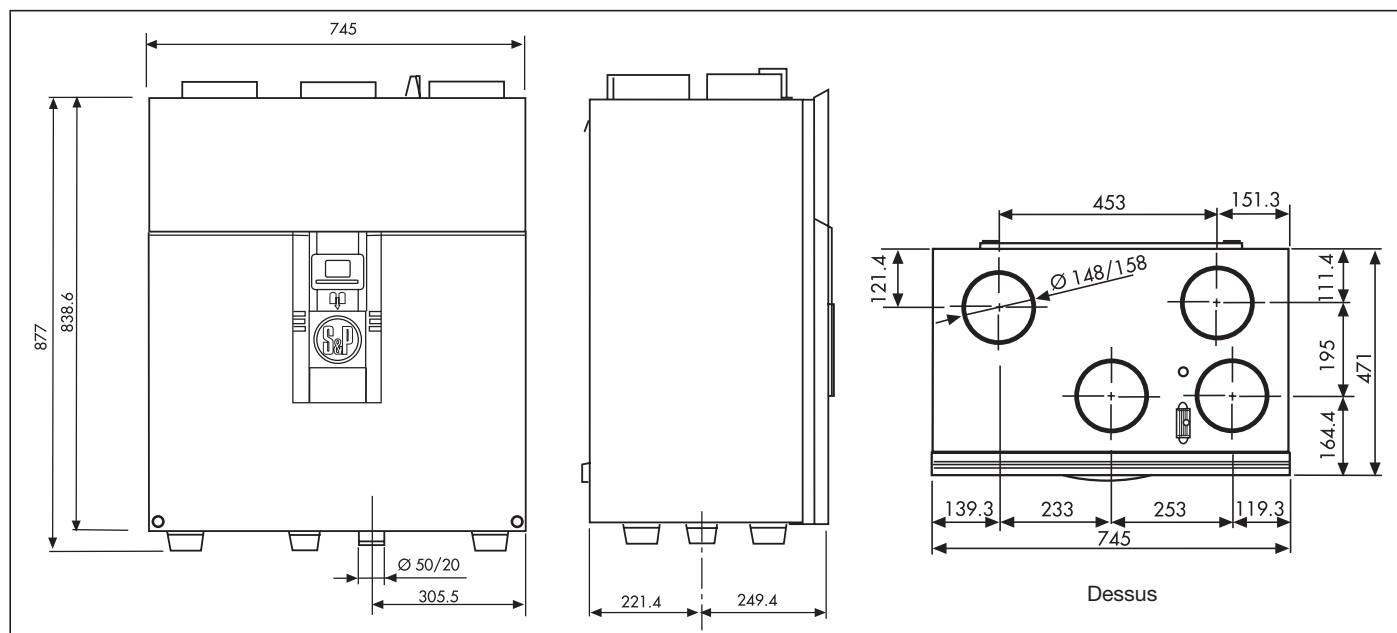

■ Dimensions (mm)

VMC DOUBLE FLUX A TRES HAUT RENDEMENT

Séries IDEO 325 ECOWATT RADIO

IDEO 325 ECOWATT FILAIRE

■ Exemple d'installation

■ Exemple de schémas d'installation type "répartition"

■ Exemple de schémas d'installation type "distribution"