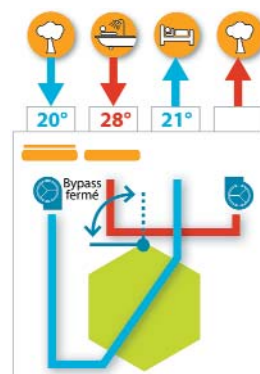

Bouton poussoir cuisine (Fourni avec IDEO 325 RD)

- Module "Boost cuisine" grand débit
- Temporisé 30 minutes
- Niveau des piles
- Esthétique similaire à la télécommande

Interrupteur 3 Positions (Fourni avec IDEO 325 FL)

- Vitesse 1
- Vitesse 2
- Vitesse 3

Gestion des températures

- By-pass 100% :
 - Forçage manuel 8H
 - Fonction dégivrage automatique
 - Indicateur de température intérieure
 - Surventilation programmable
 - L'air rentrant et sortant passe toujours par l'échangeur, qui fait office de silencieux

Exemple de température

En hiver : Fonctionnement sans by-pass
Réchauffage de l'air

En été : Fonctionnement avec by-pass
Rafraîchissement de l'air (Freecooling)

VMC DOUBLE FLUX A TRES HAUT RENDEMENT

Séries IDEO 325 ECOWATT RADIO