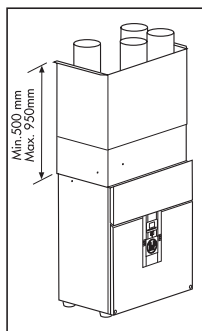

Panneaux coulissants (3 côtés)
Hauteur réglable de 500 à 950 mm
Tôle laquée blanc

Référence	Code	Prix HT
KIT ECG IDEO	600 915	238,16

• Cache inférieur

Référence	Code	Prix HT
KIT ECG IDEO INF	600 918	80,00