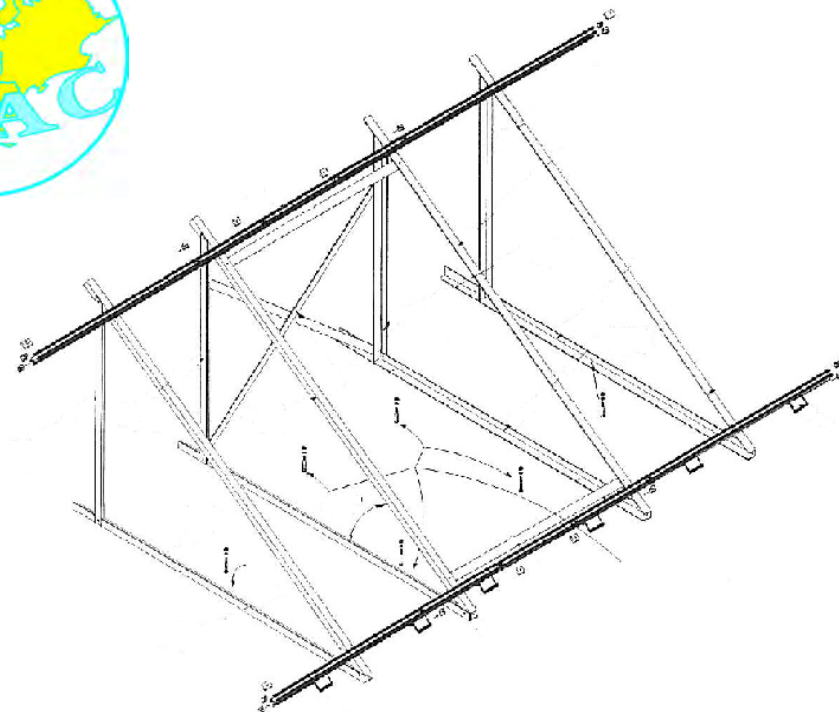

Fixation toit terrasse ou au sol

Châssis 2 panneaux

Châssis 3 panneaux

Pièce	Matière
Equerre	Acier peinture cuite au four
Barres	Aluminium
Visserie	Inox
Accessoires de maintien	Aluminium

Modèle	Dimensions (mm) 45°	Dimensions (mm) 20°
FIX 2T	2640 x 1400 x 1391	2640 x 1890 x 500
FIX 3T	3910 x 1400 x 1391	3910 x 1890 x 500