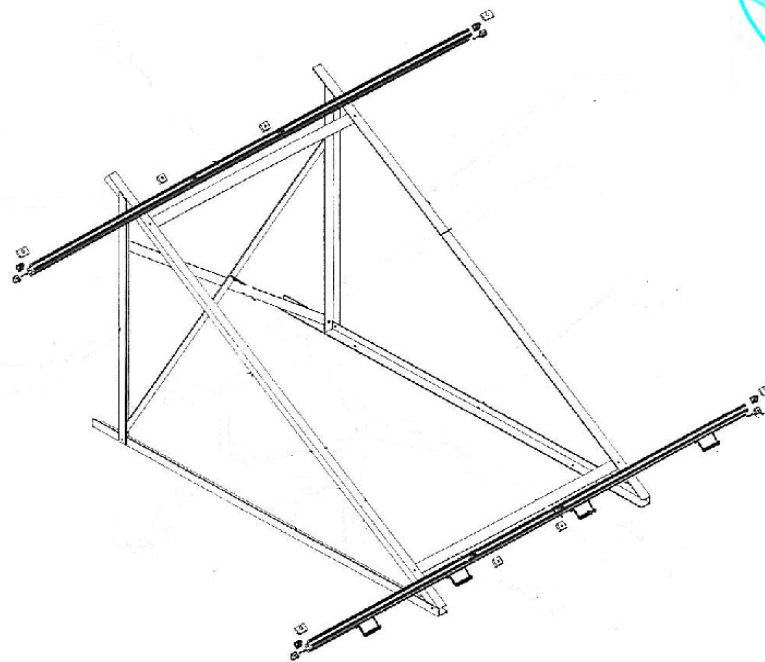

Fixation toit terrasse ou au sol

Châssis 2 panneaux

Châssis 3 panneaux

Pièce	Matière
Equerre	Acier peinture cuite au four
Barres	Aluminium
Visserie	Inox
Accessoires de maintien	Aluminium

Modèle	Dimensions (mm) 45°	Dimensions (mm) 20°
FIX 2T	2640 x 1400 x 1391	2640 x 1890 x 500
FIX 3T	3910 x 1400 x 1391	3910 x 1890 x 500