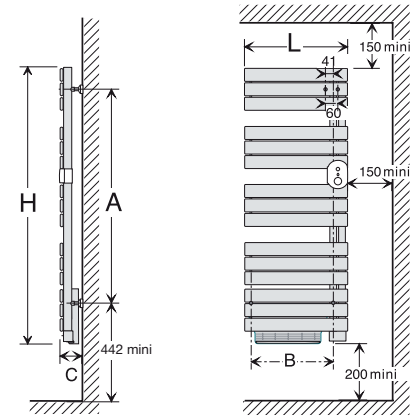

### DIMENSIONS ET COTES D'INSTALLATION

	PUISSANCE (watts)	PUISSANCE EAU CHAUDE* (watts)	LARG. X H (mm)	ÉP. / COTE C (mm)	COTE A (mm)	COTE B (mm)	POIDS NU (kg)	CODE
ÉLECTRIQUE VENTILO	500 / + 1 000	-	550 x 1 167	137	814	447,5	24,5	850015
	750 / + 1 000	-	550 x 1 467		1 114		30,5	850017
	1 000 / + 1 000	-	550 x 1 767		1 414		35,5	850020
ÉLECTRIQUE	500	-	550 x 1 136	137	814	447,5	22,5	850005
	750	-	550 x 1 436		1 114		28,5	850007
	1 000	-	550 x 1 736		1 414		33,5	850010
MIXTE VENTILO*	500 / + 1 000	613	550 x 1 167	152	814	447,5	18,9	851015
	750 / + 1 000	761	550 x 1 467		1 114		22,6	851017
	1 000 / + 1 000	897	550 x 1 767		1 414		26,4	851020