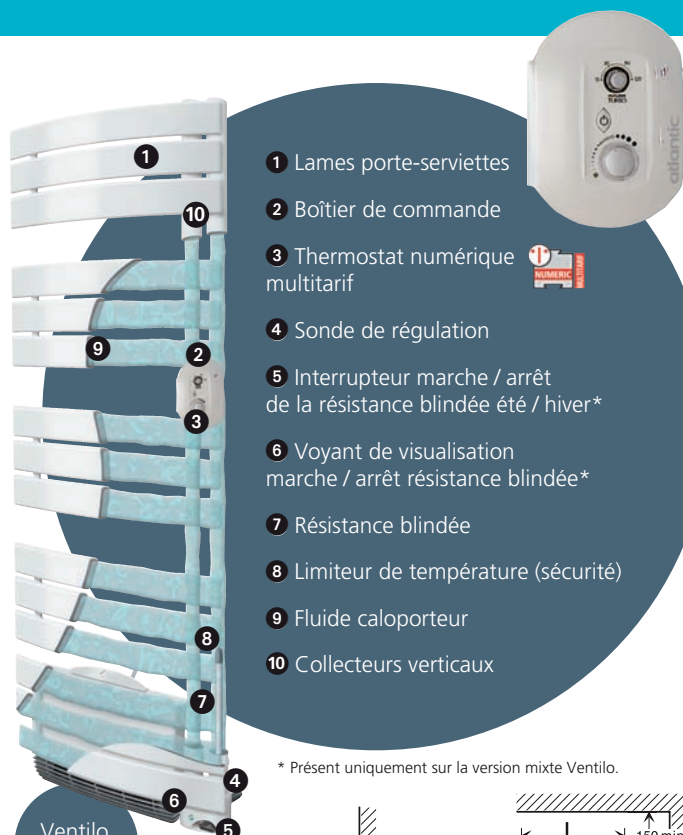

## MODÈLES

Électrique  
Électrique Ventilo  
Mixte Ventilo

## PUISSANCE

De 500 à 2 000 W

## SERVICE VISIO

## Caractéristiques

- Fluide caloporteur.
- Thermostat numérique multitarif.
- Fil pilote 6 ordres : Confort, Confort - 1 °C, Confort - 2 °C, Éco, Hors-Gel, Arrêt.
- Programmation embarquée Pass Program (sauf pour le mixte) (Chronopass vendu séparément réf. 602010).
- Puissance d'appoint supplémentaire de 1 000 W pour le modèle Ventilo.
- Équipé d'un filtre anti-poussière amovible et nettoyable (modèle Ventilo).
- Coloris : blanc (RAL 9016).
- Sortie de câble placée en bas à droite de l'appareil.
- Deux patères repositionnables.
- Garantie 2 ans.