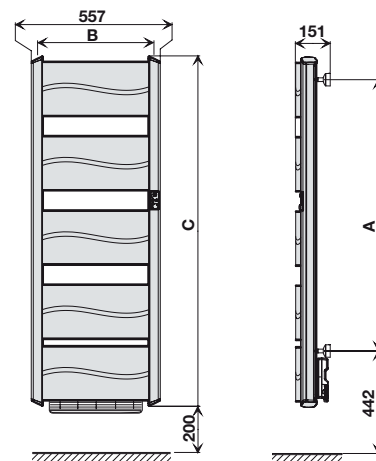

Ventilo
+ 1 000 W

- 1 Verre galbé haute résistance SGG Securit
- 2 Boîtier de commande & thermostat numérique multitarif
- 3 Patère repositionnable

Modèles et installation

600 + 1 000 W 750 + 1 000 W

DIMENSIONS ET COTES D'INSTALLATION

	PUISSANCE (watts)	LARG. X H (mm)	ÉPAISSEUR (mm)	COTE A (mm)	COTE B (mm)	COTE C (mm)	POIDS NU (kg)	CODE
ÉLECTRIQUE VENTILÉ	600 / + 1 000	557 x 1 249	151	850	503	1 191	17,5	860016
	750 / + 1 000	557 x 1 569		1 170		1 511		