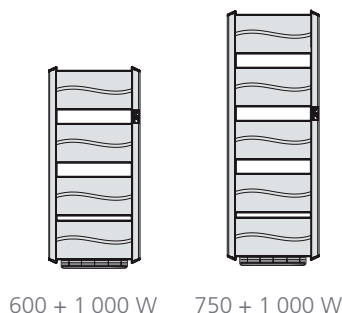

Innovation

L'innovation DUOSYSTÈME garantit la chauffe simultanée des serviettes et de la salle de bains grâce à une diffusion latérale et frontale de la chaleur.

Caractéristiques

- Système chauffant en verre galbé SGG Securit.
- Thermostat numérique multitarif.
- Fil pilote 6 ordres : Confort, Confort - 1 °C, Confort - 2 °C, Éco, Hors-Gel, Arrêt.
- Programmation embarquée Pass Program (Chronopass livré de série).
- Puissance d'appoint supplémentaire de 1 000 W.
- Deux patères repositionnables.
- Coloris : blanc (RAL 9016).
- Garantie 2 ans.
- Sortie de câble placée à environ 30 cm du bas de l'appareil.
- ASP (Anti-Salissures Process) pour limiter les salissures sur le mur et sur l'appareil.

Ventilo
+ 1 000 W

- 1 Verre galbé haute résistance SGG Securit
- 2 Boîtier de commande & thermostat numérique multitarif
- 3 Patère repositionnable

Modèles et installation

600 + 1 000 W 750 + 1 000 W

DIMENSIONS ET COTES D'INSTALLATION

	PUISSANCE (watts)	LARG. X H (mm)	ÉPAISSEUR (mm)	COTE A (mm)	COTE B (mm)	COTE C (mm)	POIDS NU (kg)	CODE
ÉLECTRIQUE VENTILÉ	600 / + 1 000	557 x 1 249	151	850	503	1 191	17,5	860016
	750 / + 1 000	557 x 1 569		1 170		1 511		