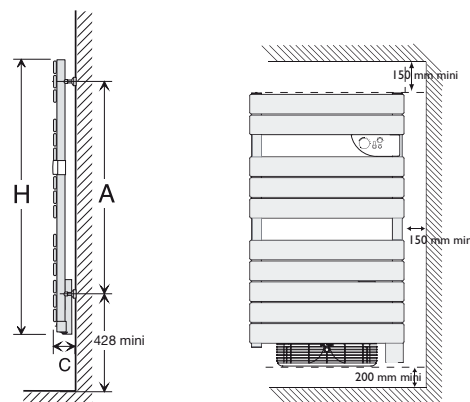

### DIMENSIONS ET COTES D'INSTALLATION

	PUISSANCE (watts)	LARG. X H (mm)	ÉP. / COTE C (mm)	COTE A (mm)	COTE B (mm)	POIDS NU (kg)	CODE
ÉLECTRIQUE VENTILO	500 / + 1 000	550 x 983	115	680	452	24	861015
	750 / + 1 000	550 x 1 373		1 070		30	861017
	1 000 / + 1 000	550 x 1 763		1 460		47	861020
ÉLECTRIQUE	500	550 x 970	115	680	452	22	861005
	750	550 x 1 360		1 070		28	861007
	1 000	550 x 1 750		1 460		39	861010